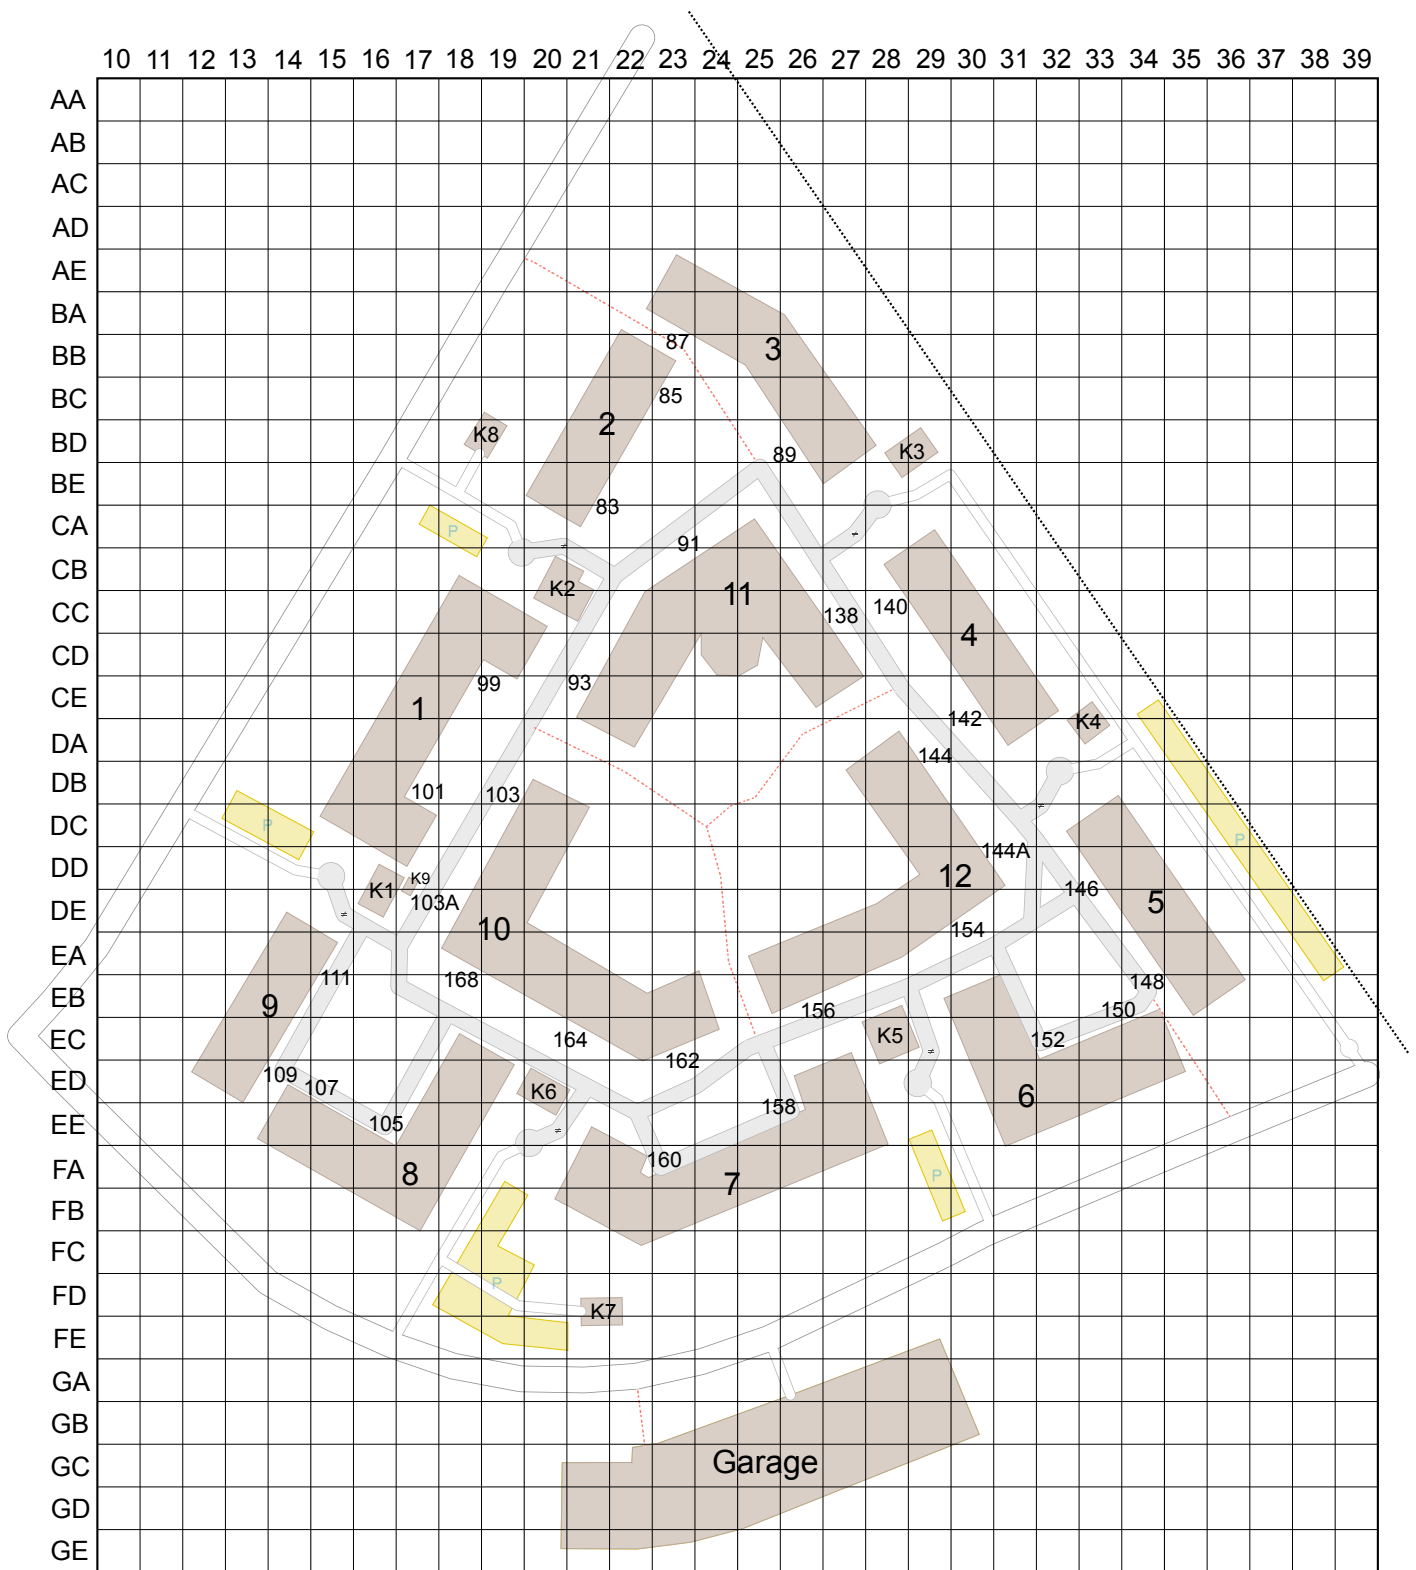

Brf Gulddragaren koordinatkarta

Fontänen i mitten har koordinat 24DC.