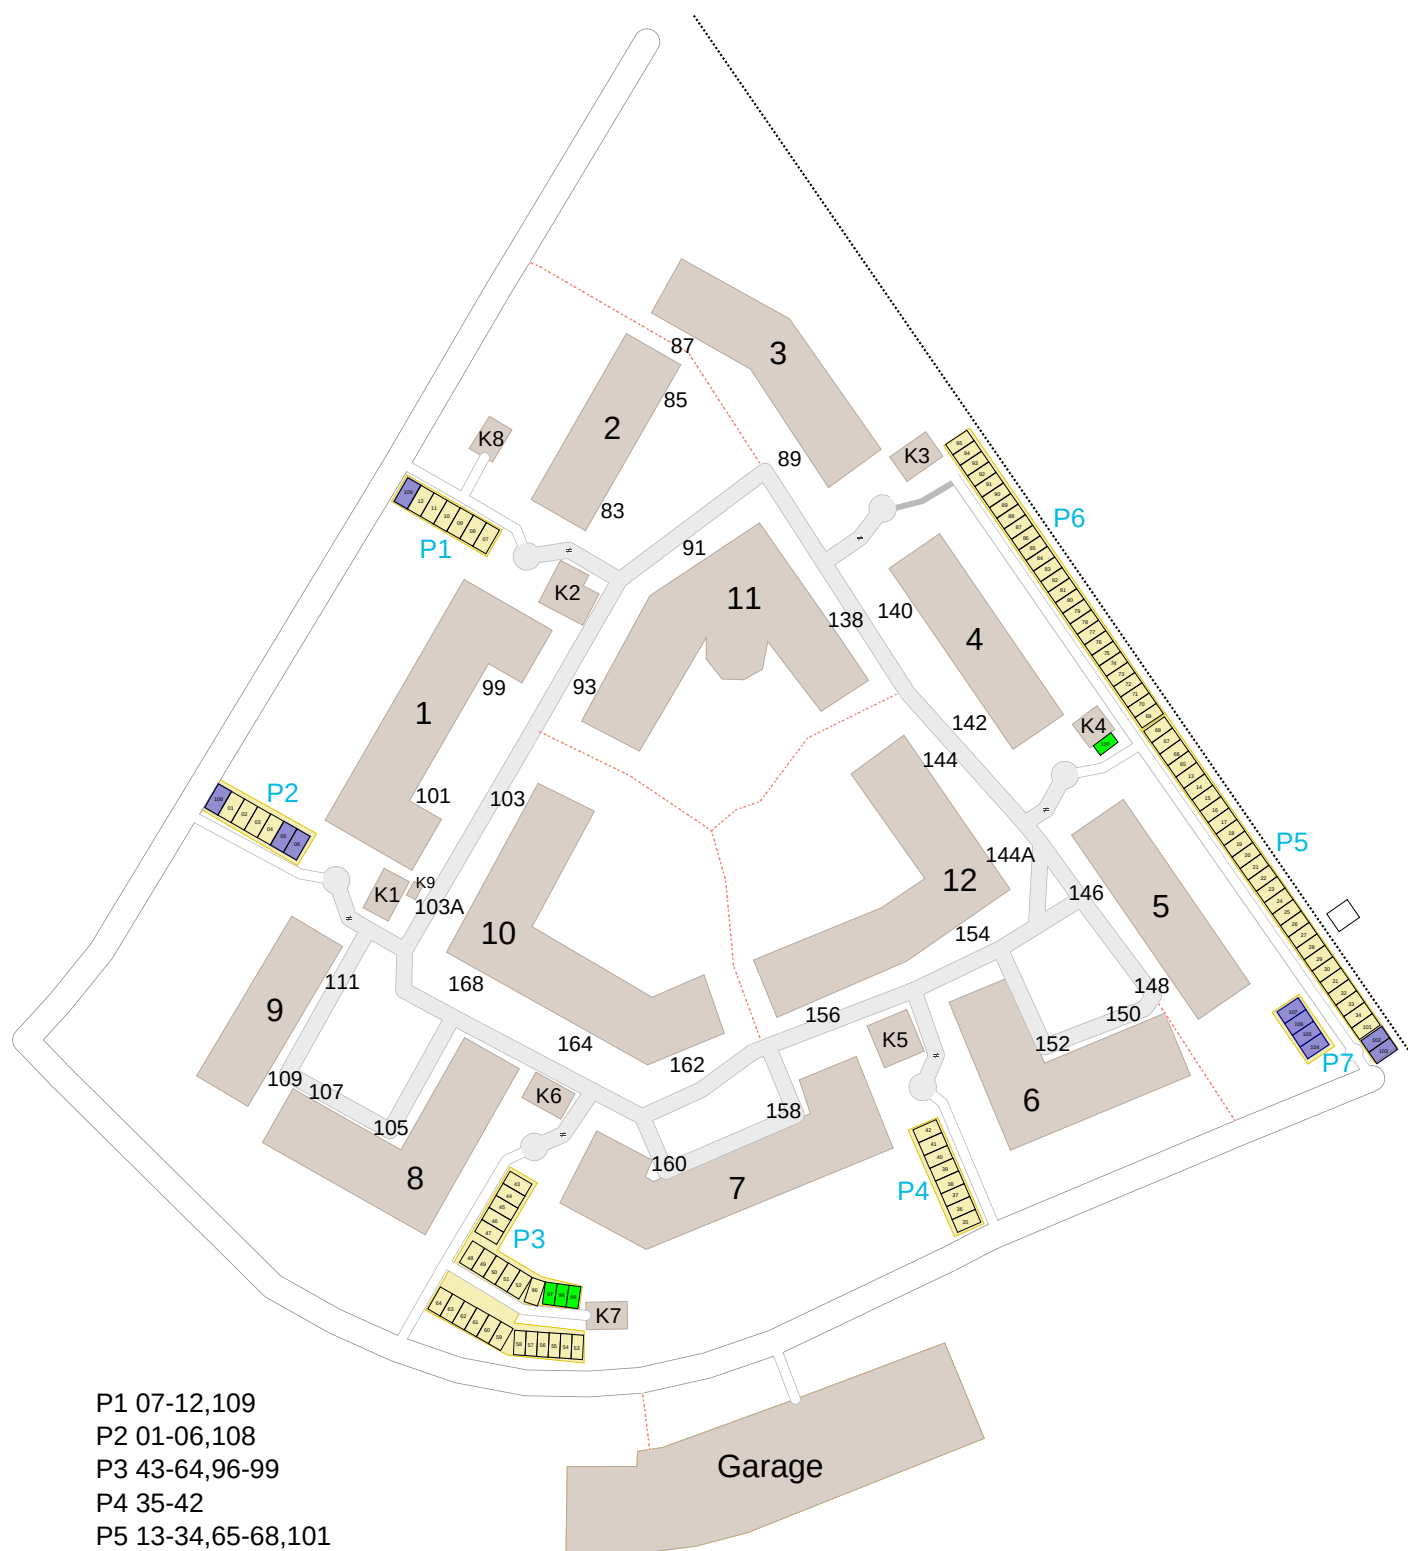

Brf Gulddragaren parkeringsplatser

- P1 07-12,109
- P2 01-06,108
- P3 43-64,96-99
- P4 35-42
- P5 13-34,65-68,101
- P6 69-95
- P7 102-107
- MC 97-100

Blåmarkerade platser är besöksplatser
Grönmarkerade platser är MC-platser